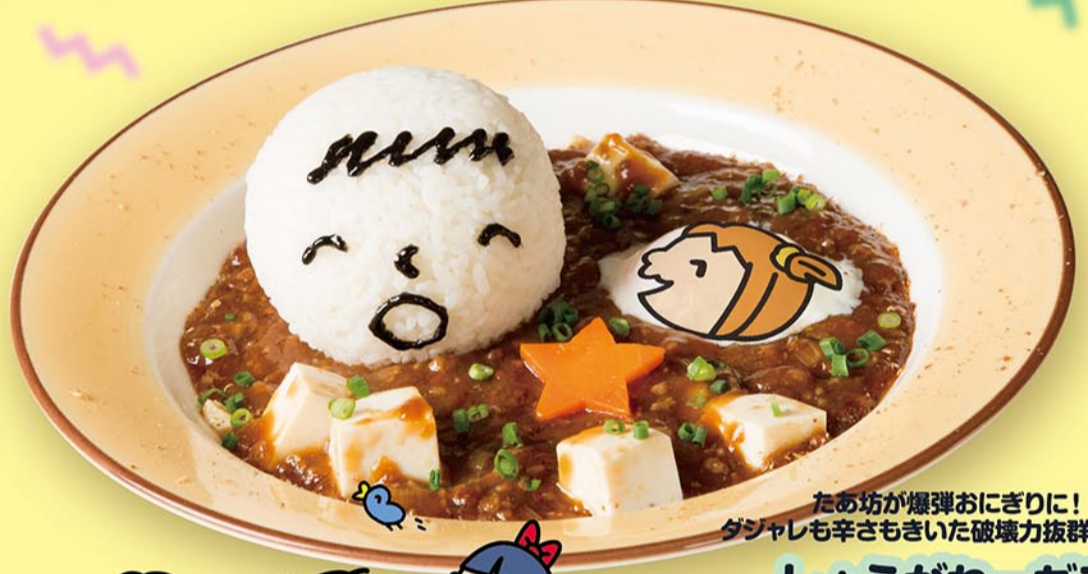

Youkoso~

ポステピピック×サンリオキャラクターズ Cafe

鬼盛りマッシュポテトと
薄焼き玉子で巻いたお肉のミニバーガー
**ポップ子とピピ美の
キティコスバーガーセット**
1,590円 (税込1,717円)

パッチパチに火花じゃなく、
黒ごま飛ばしまくりの黒ごま担々つけ麺
**ばつ丸 vs ポプ子の
さてはアンチだなオメーん(麺)**
1,490円 (税込1,609円)

パンケーキにコーンをぶっ立てた挑発スイーツ
**「ぜったい流行る」プリンも踊る
エイサア〜イハラマスコ〜ンパンケーキ**
1,390円 (税込1,501円)

たあ坊が爆弾おにぎりに!
ダジャレも辛さもきいた破壊力抜群メニュー
**しょうがねーだろ
たあ坊なんだ辛マーボー**
1,290円 (税込1,393円)

クロミに扮したピピ美の
身も心もブラックなコーヒープリン
**クロミ化ピピ美の
ブラックプリンレープ**
1,190円 (税込1,285円)

シナモンスティックで
ポップ子を回しながら香り付け
**ギョルルルルッて回す
シナモンホットチョコレート**
890円 (税込961円)